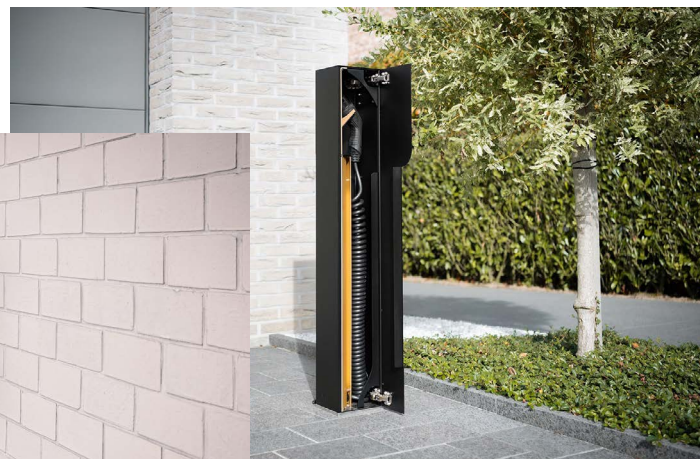

Laadpalen voor particulieren en werknemers thuis

Hebben je werknemers een elektrische of hybride bedrijfswagen ter beschikking, dan wordt er van jou als werkgever verwacht dat je laadinfrastructuur voorziet. Indien er geen of beperkte mogelijkheid is om een laadoplossing te plaatsen op het bedrijfsterrein, opteren de meeste van onze klanten ervoor om een **laadpaal - een zogenaamde wallbox - bij hun werknemers thuis te installeren**. Wij plaatsen een slimme laadpaal bij je werknemer thuis, zodat laadsessies automatisch verrekend worden met het bedrijf.

– Makkelijk toch?

Wij hebben een zeer interessante all-in formule voor thuisinstallaties en geven je hier graag meer informatie over tijdens een verkennend gesprek.